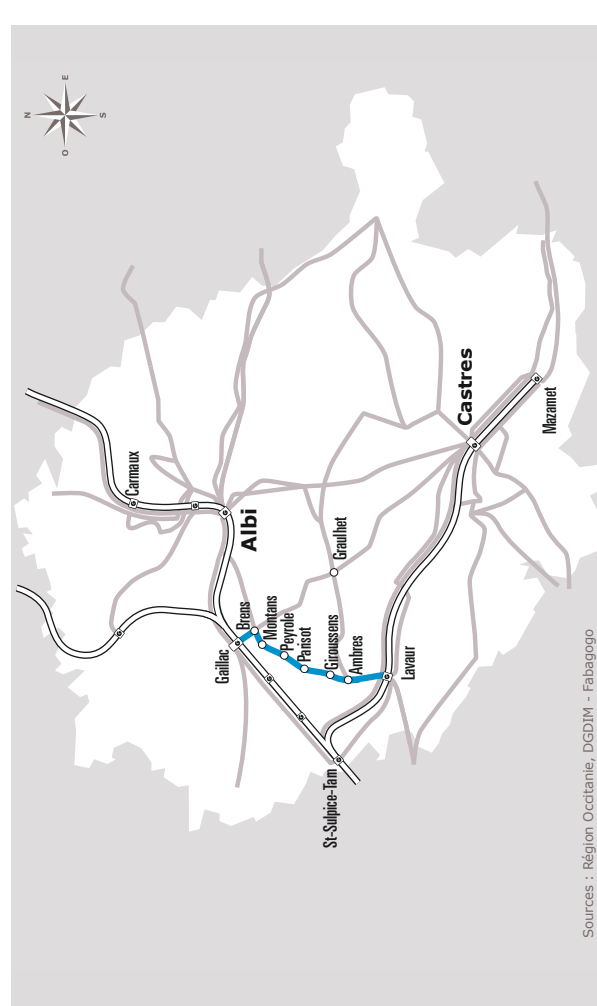

GAILLAC > LAVAUR

JOURS SEMAINE		Lundi à Vendredi					
PÉRIODES SCOLAIRES		●		●	●	●	●
VACANCES DE NOËL			SR		SR	SR	
VACANCES TOUSSAINT - FÉVRIER - PÂQUES		●		●	●		
PÉRIODE ÉTÉ			SR		SR	SR	
GAILLAC	Gare routière  	07:05	07:05	08:05	12:15	17:15	18:10
	Hôpital	07:08	07:08	08:08	12:18	17:18	18:13
	Piquerouge	07:09	07:09	08:09	12:19	17:19	18:14
	Collège Taillefer - longueville	07:10	07:10	08:10	12:20	17:20	18:15
BRENS	St Fons	07:12	07:12	08:12	12:22	17:22	18:17
MONTANS	Bourg	07:17	07:17	08:17	12:27	17:27	18:22
PEYROLE	Le Pas de Peyrole	07:20	07:20	08:20	12:30	17:30	18:25
PARISOT	Le Bousquet	07:22	07:22	08:22	12:32	17:32	18:27
	La Mondine	07:23	07:23	08:23	12:33	17:33	18:28
	Bourg	07:24	07:24	08:24	12:34	17:34	18:29
GIROUSSENS	St Anatole	07:29	07:29	08:29	12:39	17:39	18:34
AMBRES	Les Trois Pigeons	07:32	07:32	08:32	12:42	17:42	18:37
	La Coustanié	07:33	07:33	08:33	12:43	17:43	18:38
	Le Grés	07:34	07:34	08:34	12:44	17:44	18:39
LAVAUR	Silos	07:35	07:35	08:35	12:45	17:45	18:40
	Gendarmerie	07:36	07:36	08:36	12:46	17:46	18:41
	Mairie	07:37	07:37	08:37	12:47	17:47	18:42
LAVAUR	Gare routière  	07:39	07:39	08:39	12:49	17:49	18:44
	Collège des Clauzades	07:44		08:44			

Sources : Région Occitanie, DGDJM - Fabagogo

ANNÉE 2020 - 2021
Du 1/09/2020 au 31/08/2021

Tarn

Horaires
AUTOCAR

710

Ligne 710

Gaillac > Lavour

SERVICE PUBLIC OCCITANIE TRANSPORTS **liO**

Où acheter son titre de transport ?

- A bord du véhicule (titre unitaire, 10 voyages, abonnement mensuel) - Paiement chèque et espèces
- Dans les agences commerciales
2, place Jean Jaurès - 81000 Albi
110, avenue Albert 1^{er} - 81100 Castres
Paiement chèque, espèces et CB.
Consulter les horaires d'ouverture sur laregion.fr/llo
- Via la boutique de vente en ligne www.lio.laregion.fr
Paiement CB
- Sur l'application lio
- Par SMS en envoyant le numéro de la ligne au 93 777